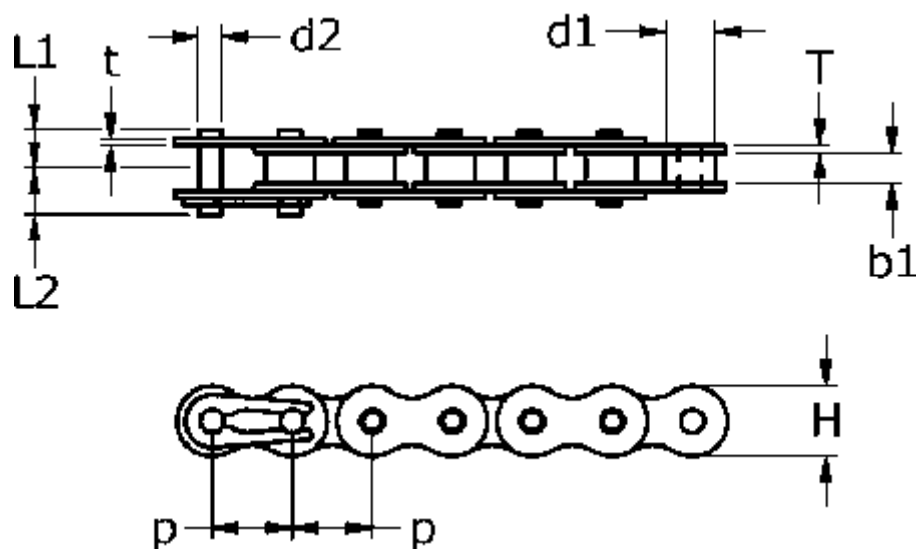

Article number: 613105010

Description: Tsubaki 10 B-1 Simplex Lambda rollerchain vedligeholdelsesfri
Lambda maintenance free

Note: 10 B-1

Measures

b1	= 9.65
Breaking power	= 22,2kN
d1	= 10.16
d2	= 5.08
H	= 14.7
L1	= 9.55
L2	= 11.25
P	= 15.875

T = 1.5
t = 1.5